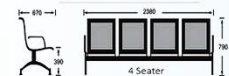

..... GC/SS-A20
4 Seater
GC/SS-A25
..... GC/SS-A25
5 Seater
Php 15,200