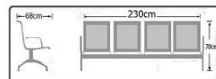

..... GC/SS-A20
4 Seater
GC/SS-A25
..... GC/SS-A25
5 Seater
Php 15,200